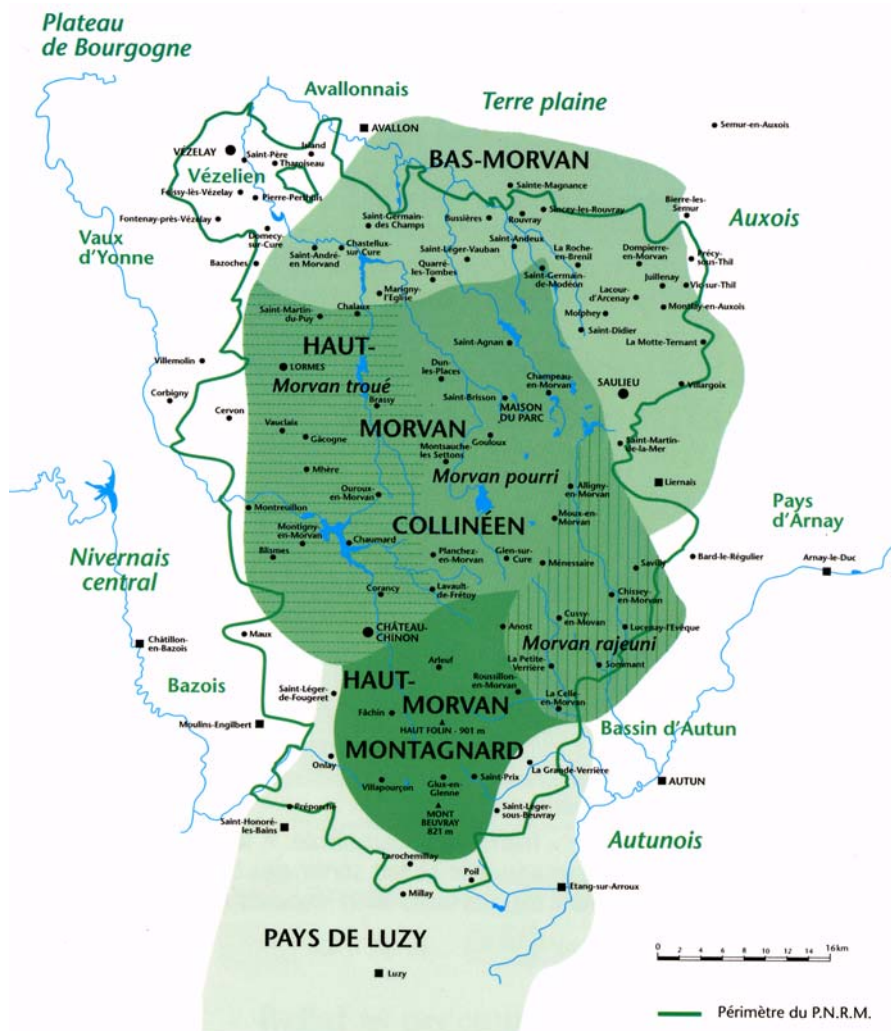

Les grands ensembles naturels du Morvan

source : Catalogue des stations forestières, Diren Bourgogne.