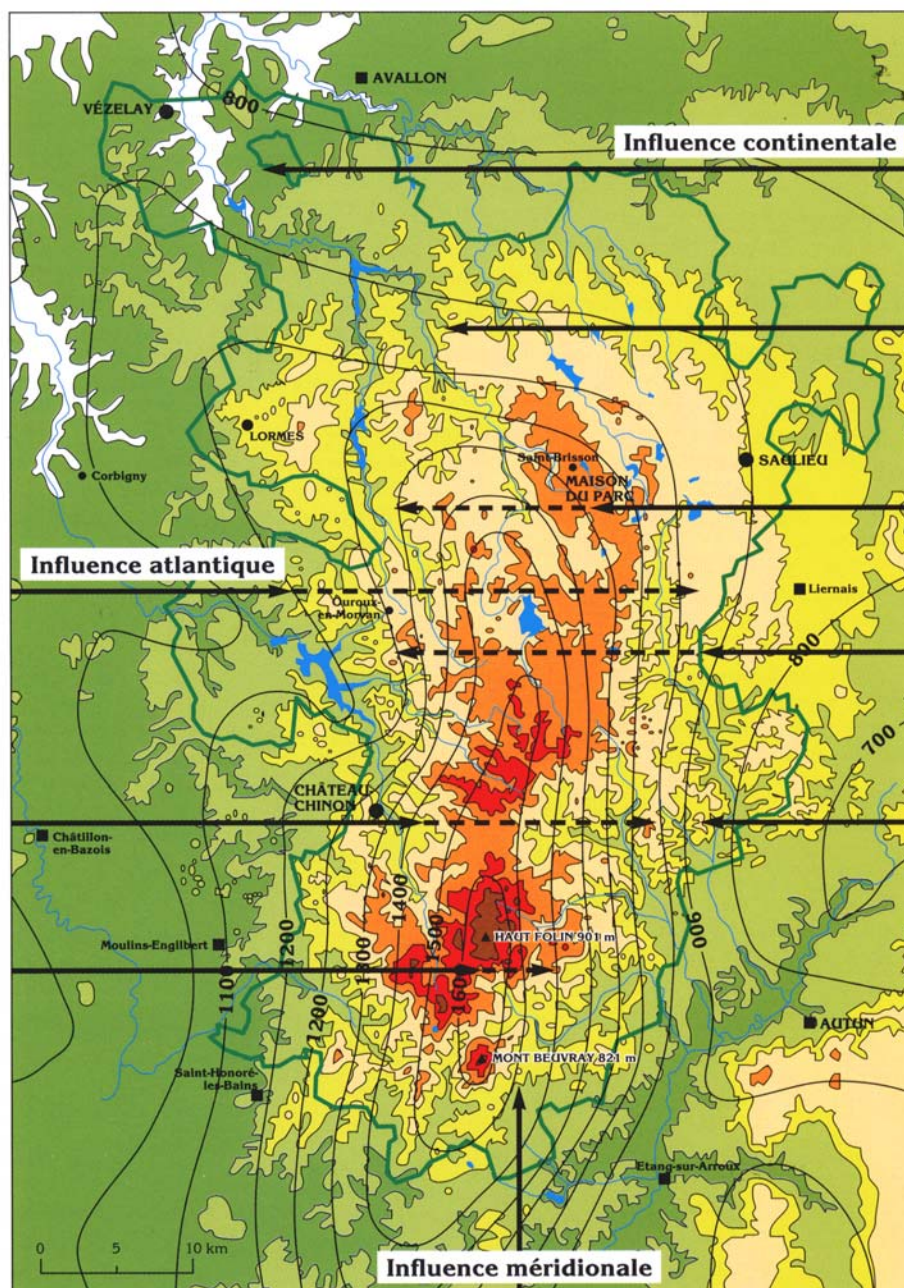

# L'altitude dans le Morvan

— 1200 — Précipitations : isohyètes en mm, calculées sur une période de 30 ans.

Altitudes :

Relief et précipitations.

source : Catalogue des stations forestières, Diren Bourgogne.